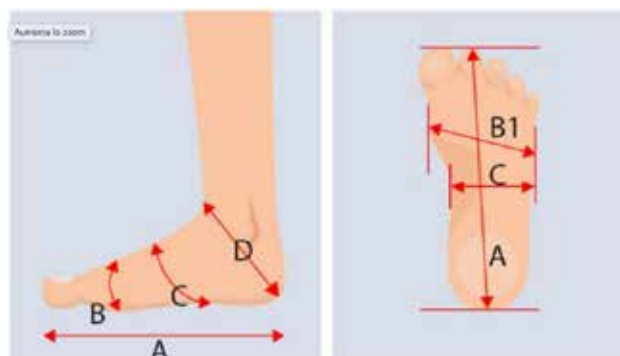

### come prendere le misure del piede per scegliere in modo corretto la scarpa

Per capire quale misura è la più adatta al vostro piede o al piede del vostro bimbo dovete eseguire queste semplici operazioni.

#### PASSO 1: Rilevare le misure

E' composto da 5 semplici misurazioni:

A: Lunghezza totale del piede

B: Circonferenza nel punto più largo del piede oltre il terminale delle dita escludendo la pianta

B1: Larghezza della pianta del piede nel medesimo punto della misurazione B

C: Circonferenza del metatarso

D: Circonferenza prendendo come punti di riferimento il collo del piede

NB: per le misure C,D si fa sempre riferimento alla totale circonferenza del piede.

#### PASSO 2: Fare riferimento alla atbella sotto riportata

N°	A	B	C	D	B1
20	13,30 cm	17,70 cm	19,00 cm	23,20 cm	6,92 cm
21	13,95 cm	18,15 cm	19,50 cm	23,85 cm	7,10 cm
22	14,60 cm	18,60 cm	20,00 cm	24,50 cm	7,28 cm
23	15,30 cm	19,05 cm	20,50 cm	25,15 cm	7,46 cm
24	15,95 cm	19,50 cm	21,00 cm	25,75 cm	7,64 cm
25	16,60 cm	19,95 cm	21,50 cm	26,40 cm	7,82 cm
26	17,30 cm	20,40 cm	22,00 cm	27,10 cm	8,00 cm
27	17,95 cm	20,85 cm	22,50 cm	27,65 cm	8,18 cm
28	18,60 cm	21,30 cm	23,00 cm	28,30 cm	8,36 cm
29	19,60 cm	21,80 cm	23,70 cm	29,05 cm	8,54 cm
30	19,95 cm	22,25 cm	24,30 cm	29,70 cm	8,72 cm
31	20,60 cm	22,70 cm	24,70 cm	30,35 cm	8,90 cm
32	21,30 cm	23,15 cm	25,20 cm	31,00 cm	9,08 cm
33	21,95 cm	23,60 cm	25,70 cm	31,65 cm	9,26 cm
34	22,55 cm	24,10 cm	26,50 cm	32,50 cm	9,44 cm
35	23,10 cm	24,55 cm	27,00 cm	33,15 cm	9,62 cm
36	23,90 cm	25,00 cm	27,50 cm	33,85 cm	9,80 cm
37	24,55 cm	25,45 cm	28,00 cm	34,50 cm	9,98 cm
38	25,25 cm	25,90 cm	28,60 cm	35,20 cm	10,16 cm
39	25,90 cm	26,35 cm	29,10 cm	35,90 cm	10,34 cm
40	26,55 cm	26,80 cm	29,60 cm	36,55 cm	10,52 cm
41	27,25 cm	27,25 cm	30,20 cm	37,20 cm	10,70 cm
42	27,90 cm	27,70 cm	30,70 cm	37,90 cm	10,88 cm
43	28,55 cm	28,15 cm	31,20 cm	38,55 cm	11,06 cm
44	29,25 cm	28,60 cm	31,70 cm	39,25 cm	11,24 cm
45	29,90 cm	29,05 cm	32,30 cm	39,90 cm	11,42 cm